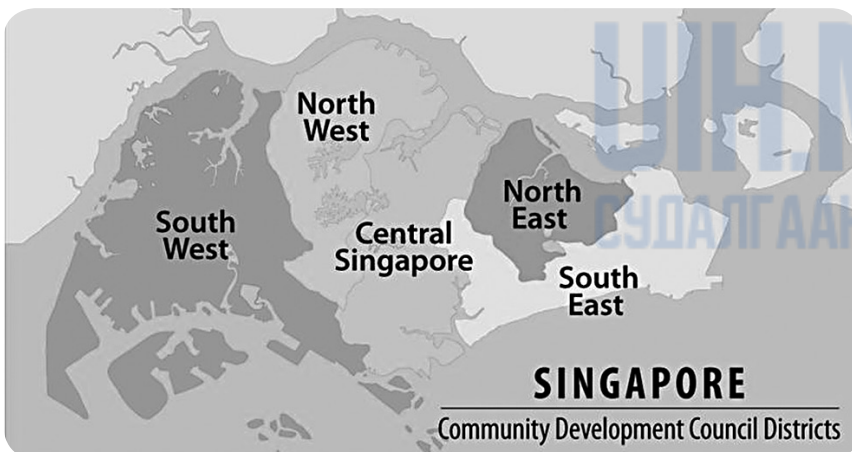

Засаг захиргааны хувьд Сингапур нь 5 тойрогт хуваагддаг. Үүнээс гадна эдийн засгийн төлөвлөлт, статистикийн зорилгоор нутаг дэвсгэрээ 5 бүс болгон авч үздэг байна.

Сингапурын 5 тойргийг тойргийн дарга нар ба Орон Нутгийн Хөгжлийн Зөвлөл (Community Development Council District) удирддаг.

Сингапур нь дараах 5 тойрогт хуваагдана. Үүнд:

1. Төв Сингапурын тойрог
2. Зүүн- хойд тойрог
3. Баруун- хойд тойрог
4. Зүүн- өмнөд тойрог
5. Баруун-өмнөд тойрог болно.

Зураг 1

²³ Community Development Council Rules 1997, <http://statutes.agc.gov.sg/aol/search/display/>

Дээр дурдсанчлан Сингапур нь эдийн засгийн төлөвлөлтийн үүднээс нутаг дэвсгэрээ 5 бүс (region) болгон хуваадаг ба эдгээр нь мөн 55 төлөвлөлтийн районд хуваагдана.

Нутаг дэвсгэр нь дараах 5 бүсэд хуваагдана. Үүнд: